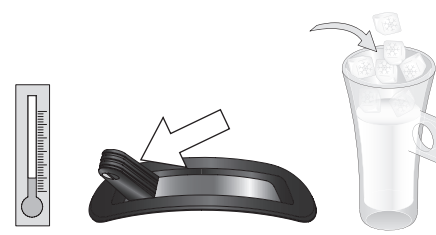

LATTE MACCHIATO