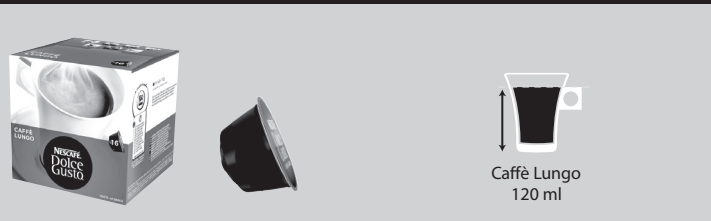

Quick Start

DeLonghi

NESCAFÉ
Dolce
Gusto

ESPRESSO

CAFFÈ LUNGO

CAPPUCCINO

AROMA / CAFFÈ CREMA GRANDE

CHOCOCINO