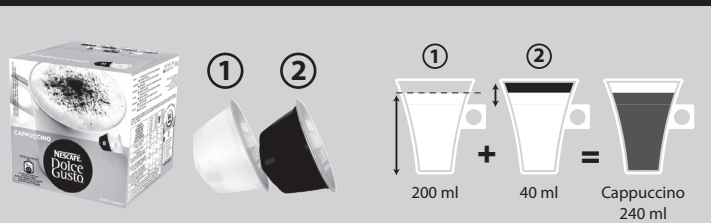

Quick Start

DeLonghi

NESCAFÉ
Dolce
Gusto

ESPRESSO

CAFFÈ LUNGO

CAPPUCCINO

AROMA / CAFFÈ CREMA GRANDE

CHOCOCINO