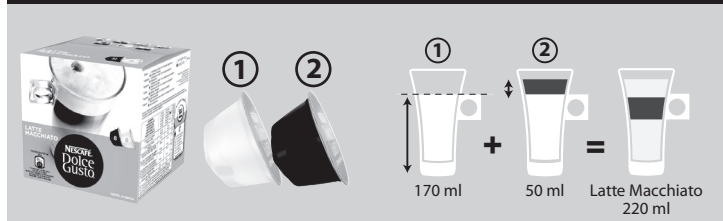

LATTE MACCHIATO