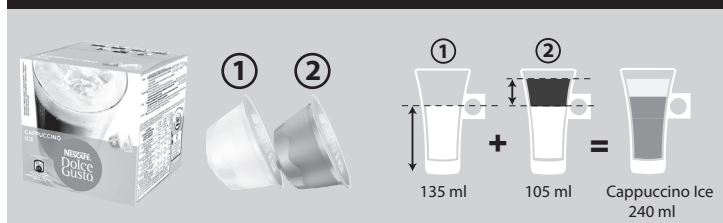

CAPPUCCINO ICE

NESCAFÉ DOLCE GUSTO

www.dolce-gusto.com

RU 495 775 24 28

LT 8 700 55 200

LV 6 750 80 56

EE 6 177 441