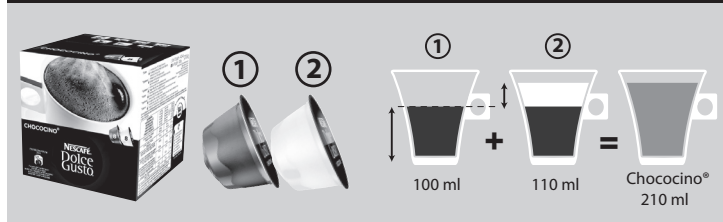

Quick Start

DeLonghi

NESCAFÉ
Dolce
Gusto

ESPRESSO

CAFFÈ LUNGO

CAPPUCCINO

AROMA / CAFFÈ CREMA GRANDE

CHOCOCINO