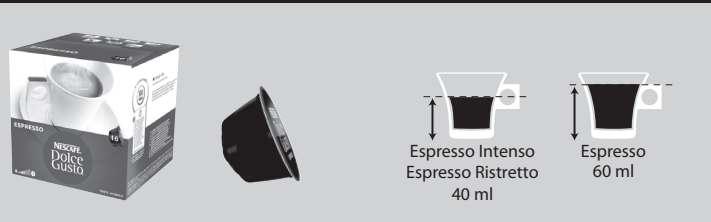

Quick Start

DeLonghi

NESCAFÉ
Dolce
Gusto

ESPRESSO

CAFFÈ LUNGO

CAPPUCCINO

AROMA / CAFFÈ CREMA GRANDE

CHOCOCINO