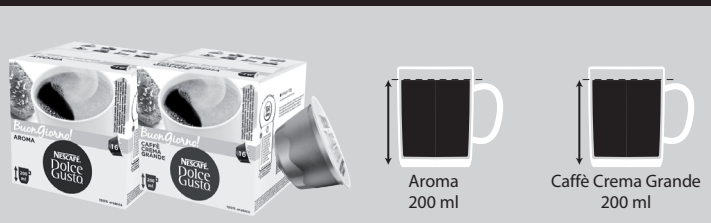

Quick Start

DeLonghi

NESCAFÉ
Dolce
Gusto

ESPRESSO

CAFFÈ LUNGO

CAPPUCCINO

AROMA / CAFFÈ CREMA GRANDE

CHOCOCINO